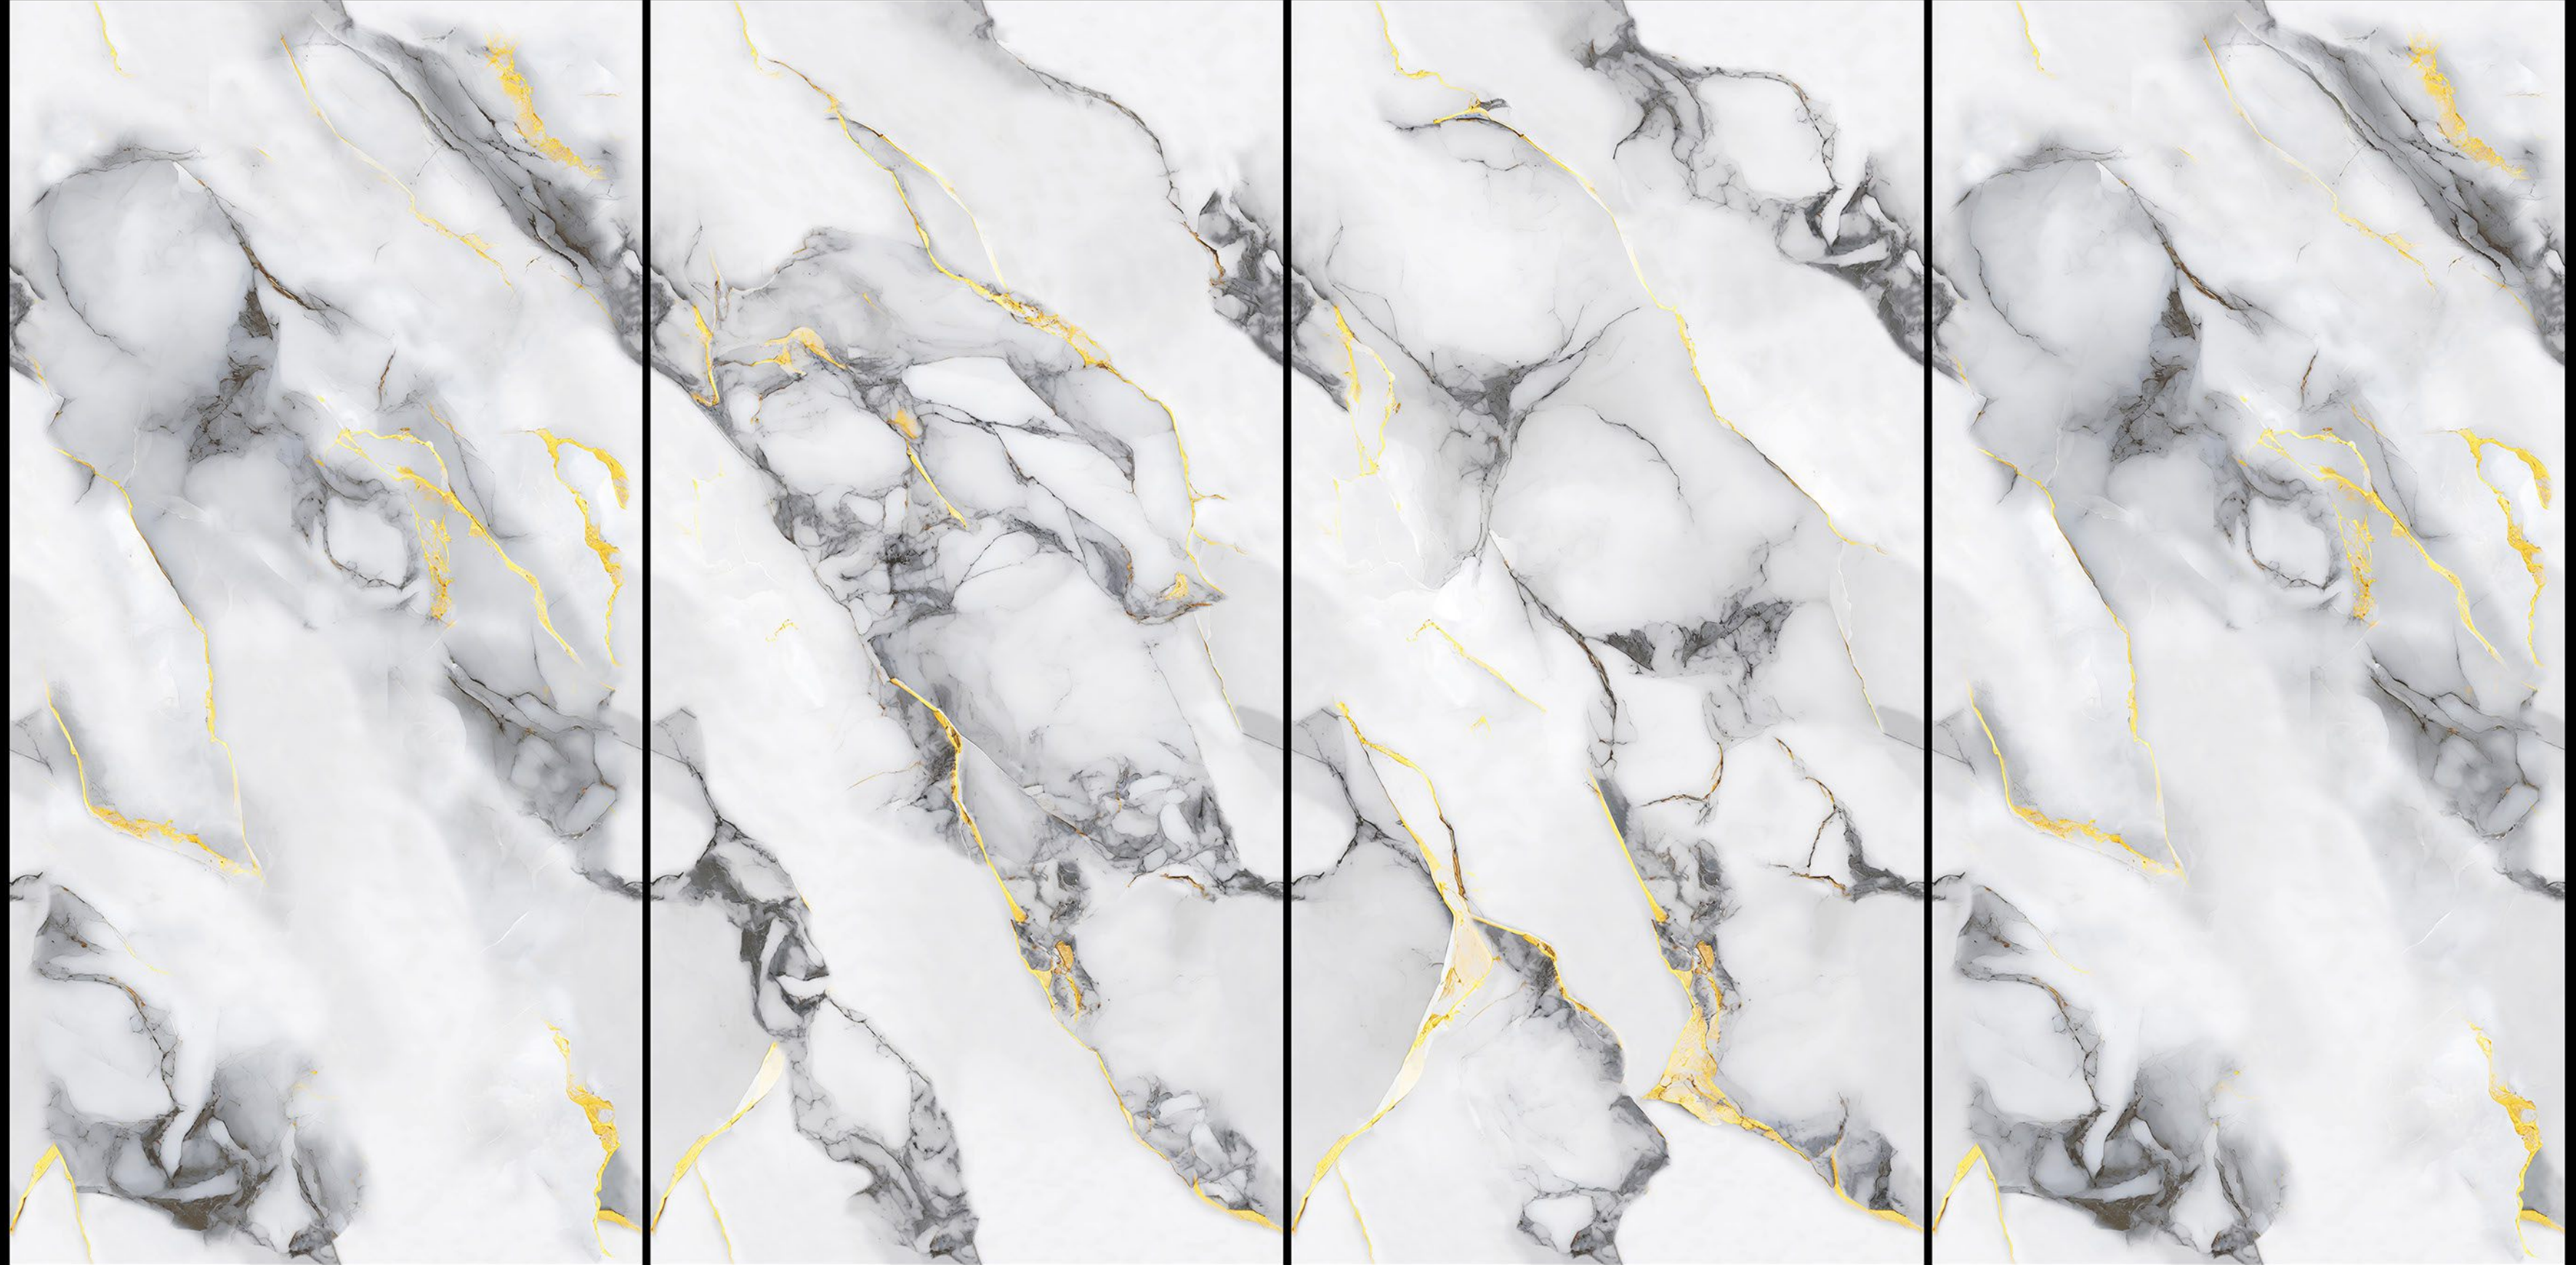

ES
ELEGANT STONE
SURFACE LLP

glossy

600x
1200mm

AMERALD GOLD

F1

F2

F3

BM BLACK GOLD