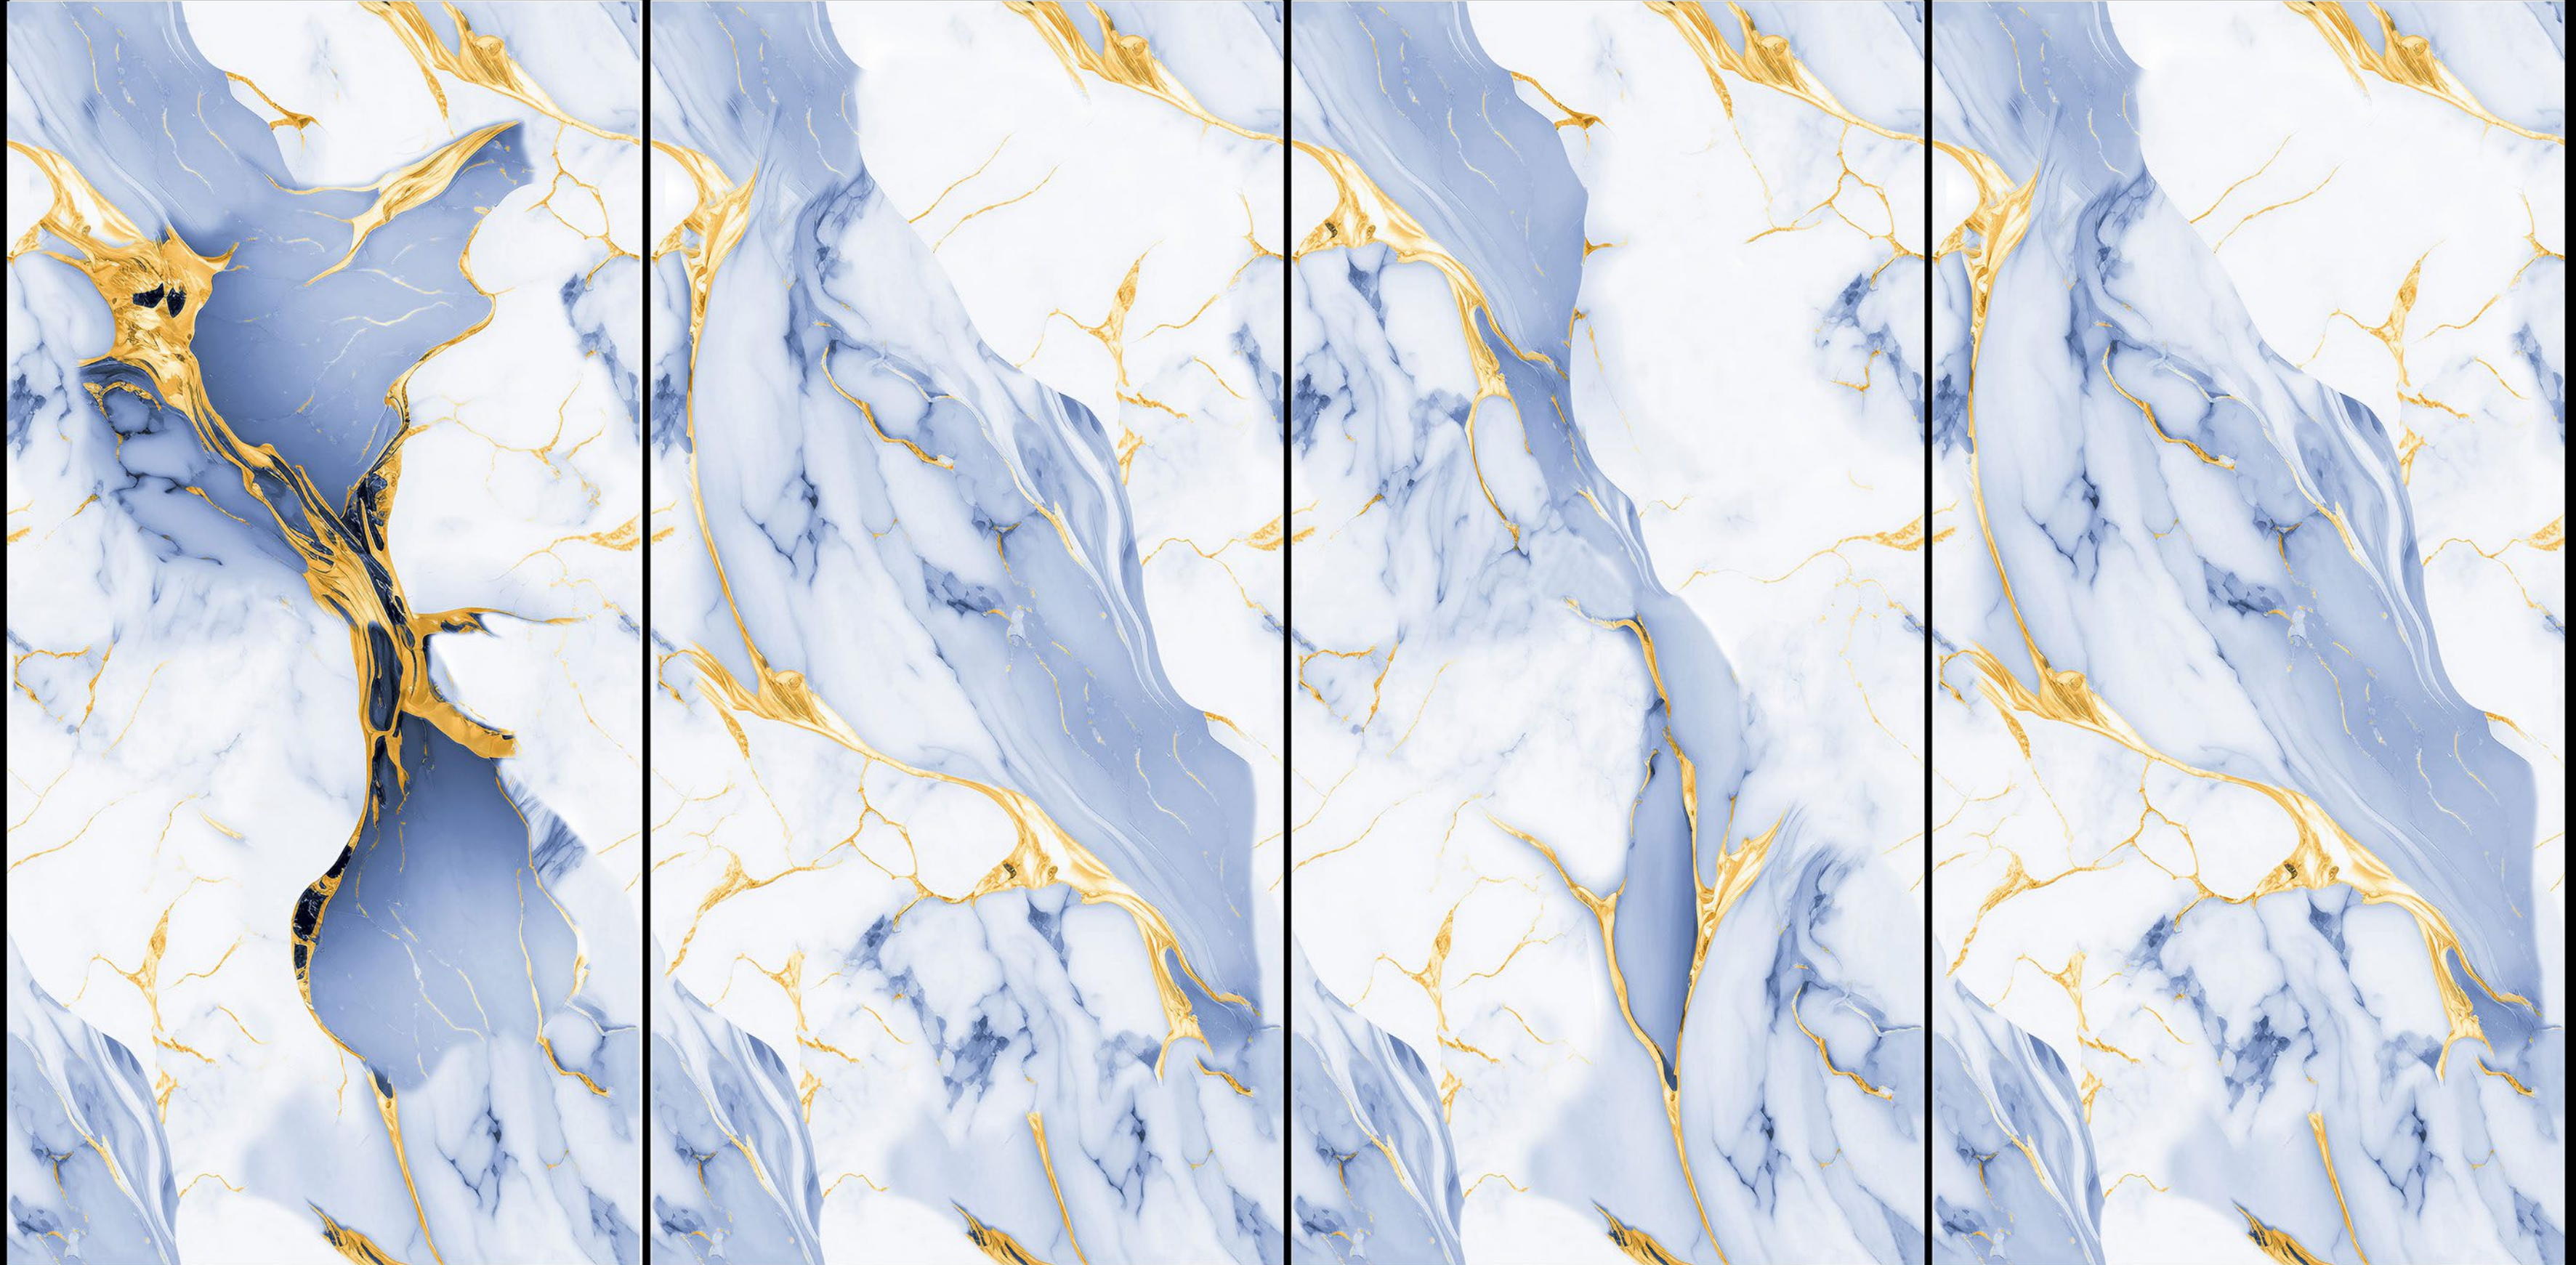

END-612

F1

F2

F3

600x1200 | GLOSSY